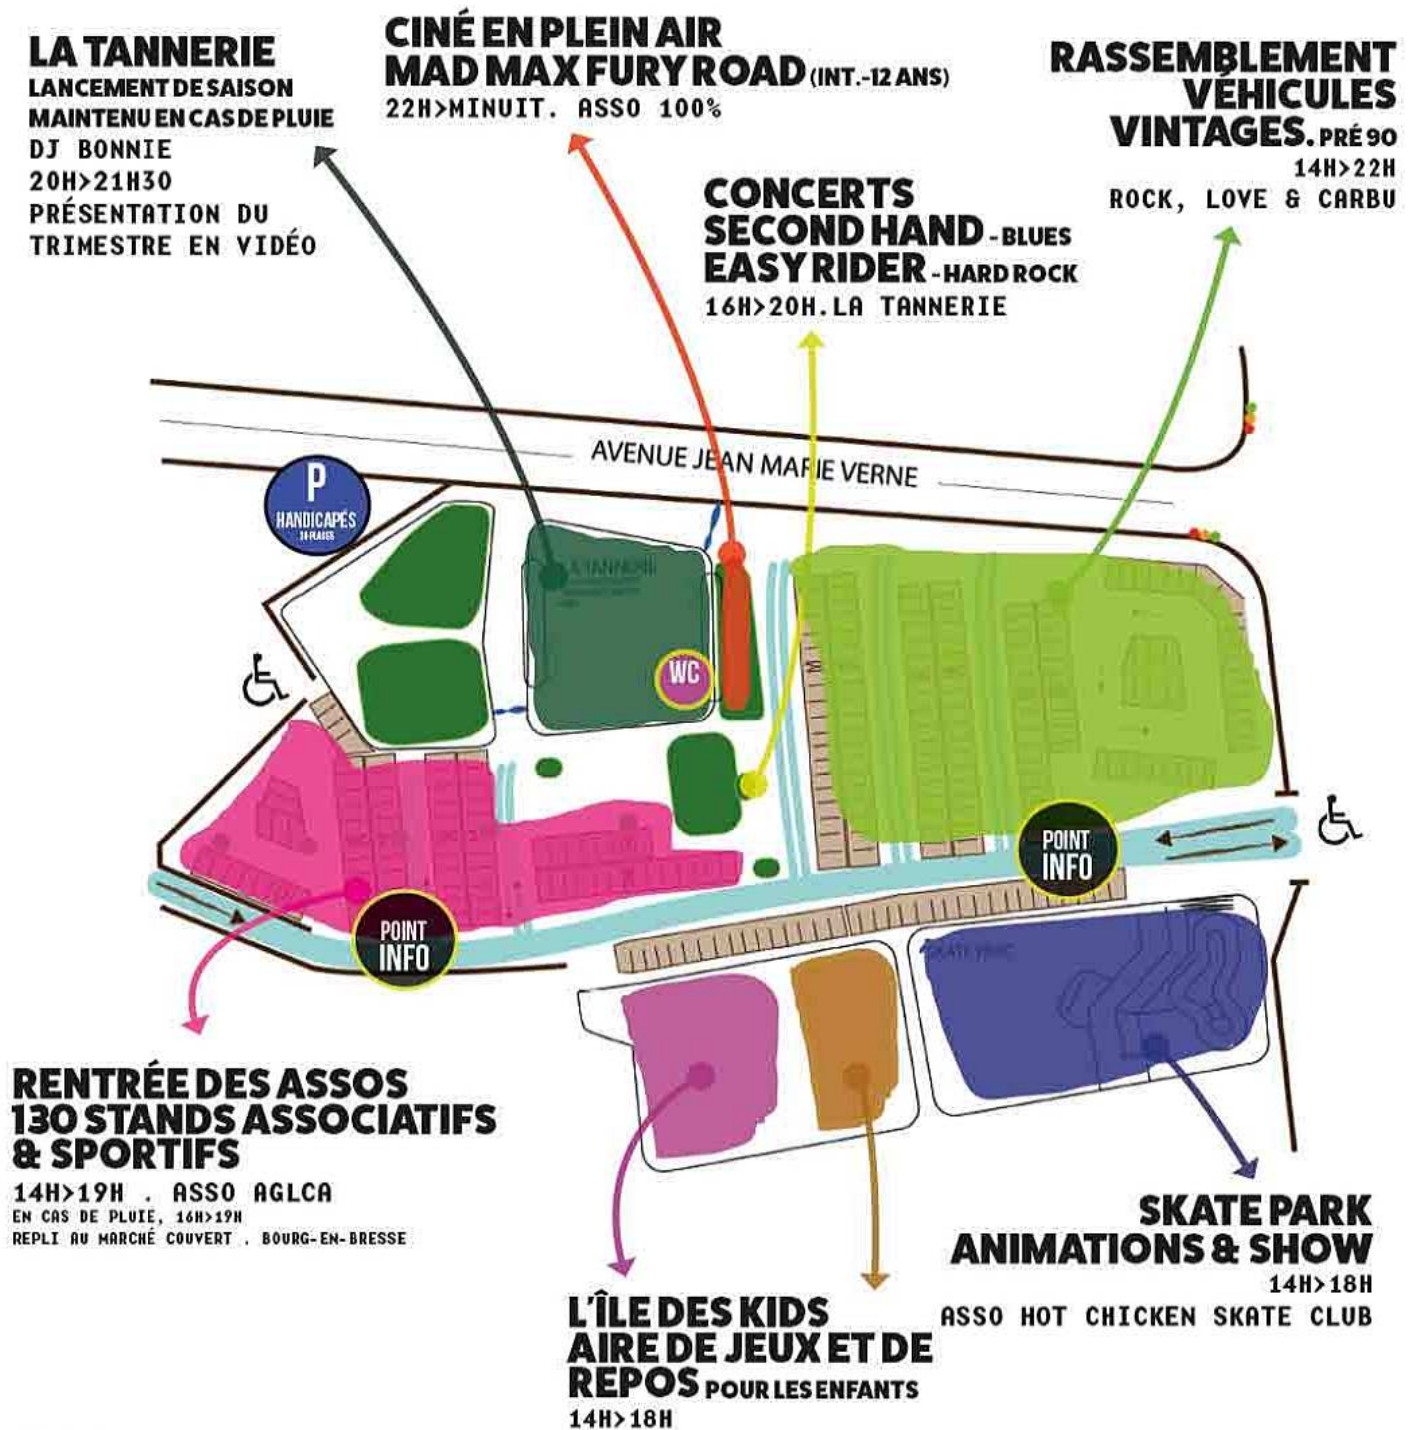

LA TANNERIE ET L'AGLCA FONT LEUR RENTRÉE

JOURNÉE ACCESSIBLE EN LSF 

SAMEDI 15 SEPTEMBRE 2018

ROCK, LOVE & CARBU

F

RENTRÉE 14H > 19H
AGLCA **DES ASSOS**

130 stands associatifs & sportifs
En cas de pluie, 16h > 19h repli au Marché couvert. Bourg-en-Bresse

LA TANNERIE
**LANCEMENT
DE SAISON**

DJ BONNIE 20H > 21H30
Présentation du trimestre en vidéo & djette

RASSEMBLEMENT
**VÉHICULES
VINTAGES** 14H > 22H
Autos, motos & mobylettes pré. 90

CINÉ EN 22H > MINUIT
ASSO 100% **PLEIN AIR**
Mad max fury road (int. -12 ans)

BOURG-EN-BRESSE. GRATUIT. 14H > MINUIT
PARKING DE LA VINAIGRERIE  BAR . RESTAURATION . ANIMATIONS

SOUS RÉSERVE DE MODIFICATION. EN CAS DE PLUIE LE LANCEMENT DE LA SAISON EST MAINTENU AU CAFÉ DE LA TANNERIE. 19H > MINUIT
123 PLACE DE LA VINAIGRERIE . WWW.LA-TANNERIE.COM . ACCUEIL@LA-TANNERIE.COM

ROCK, LOVE & CARBU

SAMEDI 15 SEPTEMBRE 2018

ANIMATIONS, BAR & RESTAURATION

123 PLACE DE LA VINAIGRERIE
 BOURG-EN-BRESSE
WWW.LA-TANNERIE.COM
ACCUEIL@LA-TANNERIE.COM

LA TANNERIE REMERCIÉ PARTICULIÈREMENT